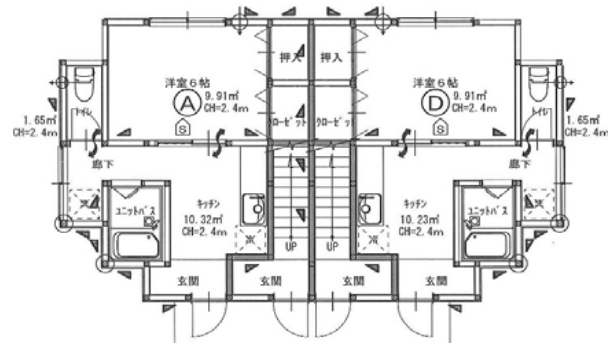

独身寮完備

平成28年 4月完成

弊社では遠方からの就職をサポート出来るように独身寮を完備しております。
平成28年 4月に第2独身寮（4部屋、駐車場スペースあり）が完成しました。

外観

左側の建物が4月に完成した第2独身寮です。右側が以前からあった第1独身寮で現在は満室となっています。

1階間取

アクセス

2階間取