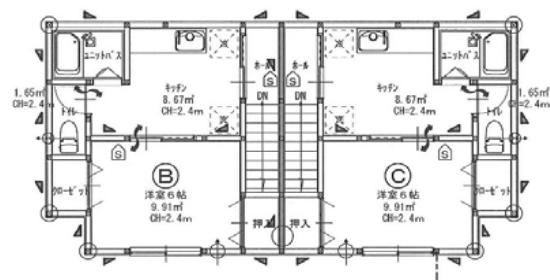

独身寮完備

平成28年 4月完成

弊社では遠方からの就職をサポート出来るように独身寮を完備しております。
平成28年 4月に第2独身寮（4部屋、駐車場スペースあり）が完成しました。

外観

左側の建物が4月に完成した第2独身寮です。右側が以前からあった第1独身寮で現在は満室となっています。

1階間取

アクセス

2階間取